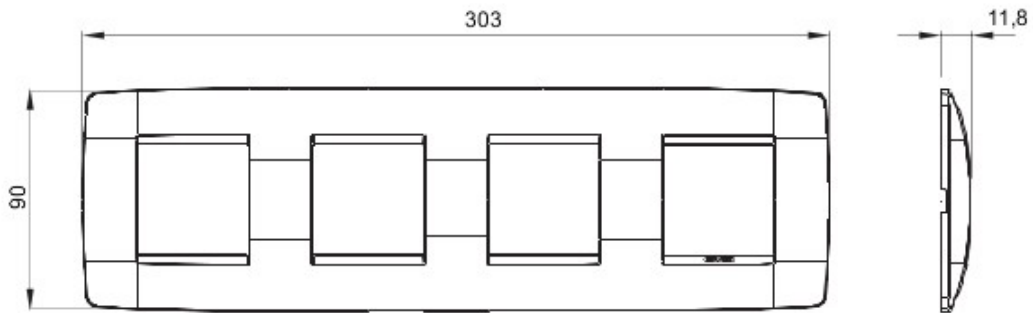

Gamă de rame pentru aparate cablate Chorus, realizate într-o gamă variată de forme, culori materiale și finisaje. Include șase forme diferite (ONE, GEO, LUX, FLAT, ART și ICE) pentru doze dreptunghiulare cu până la 12 module și trei forme diferite (ONE International, GEO International și LUX International) adecvate pentru doze rotunde/pătrate, cu modularitate orizontală/verticală simplă sau multiplă, de la 2 la 2+2+2+2 module. Toate ramele din aparatele cablate Chorus utilizează aceleași suporturi, fără a necesita adaptoare suplimentare. De asemenea, gama include module oarbe, rame etanșe IP55 și rame ornament autoportante pentru profiluri și panouri.

Familie	ONE Internațional	Descriere	2+2+2 module
Tip	Orizontal	Culoare	Aur
Material	Tehnopolimer	Finisare	Lucios
Pentru montaj suport	GW16821, GW16822, GW16823	Pentru doză	Rotund/Pătrat
Glow test conductori	650 °C	Termo-presiune cu bilă	70 °C
Standard	EN 60669-1	Electrocod	0110

DIMENSIONAL

TECHNICAL SYMBOLOGY

GWT

650 °C

70 °C

STANDARDS/APPROVALS

GEWISS S.p.A. Via A. Volta, 1
24069 Cenate Sotto - Bergamo - Italy
tel. +39 035 94 61 11 fax +39 035 94 69 09

www.gewiss.com
sat@gewiss.com
Last update 19/08/2021

Data, measures, designs and pictures are shown only as informative purposes, and could be changed without previous notice