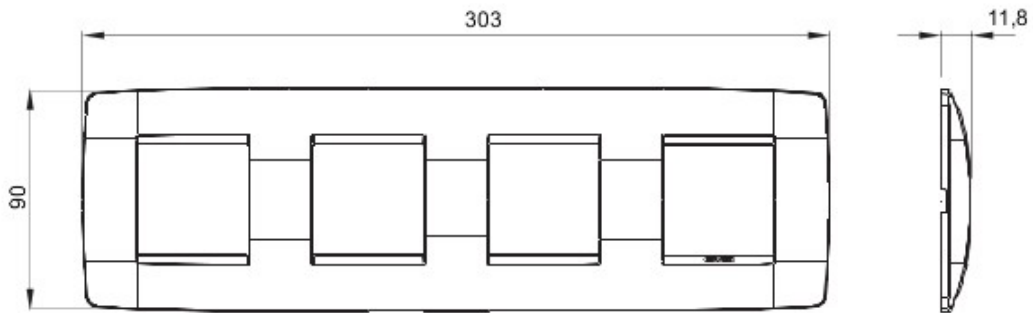

DIMENSIONAL

TECHNICAL SYMBOLOGY

STANDARDS/APPROVALS