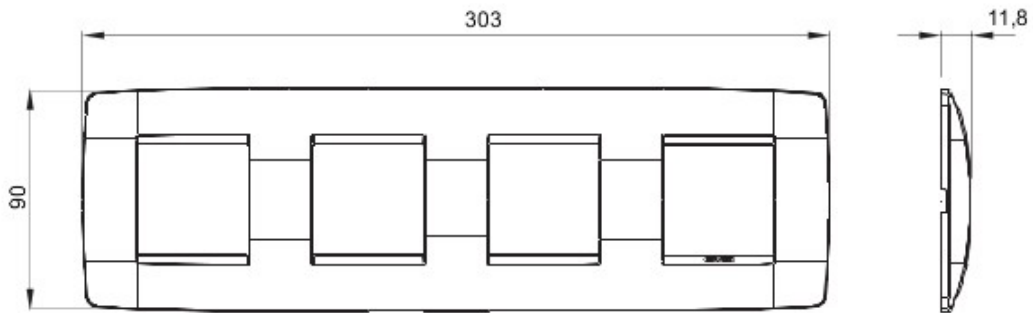

Gamă de rame pentru aparate cablate Chorus, realizate într-o gamă variată de forme, culori materiale și finisaje. Include șase forme diferite (ONE, GEO, LUX, FLAT, ART și ICE) pentru doze dreptunghiulare cu până la 12 module și trei forme diferite (ONE International, GEO International și LUX International) adecvate pentru doze rotunde/pătrate, cu modularitate orizontală/verticală simplă sau multiplă, de la 2 la 2+2+2+2 module. Toate ramele din aparatele cablate Chorus utilizează aceleași suporturi, fără a necesita adaptoare suplimentare. De asemenea, gama include module oarbe, rame etanșe IP55 și rame ornament autoportante pentru profiluri și panouri.

Familie	ONE Internațional	Descriere	2+2+2+2 module
Tip	Orizontal	Culoare	Câneapă
Material	Tehnopolimer	Finisare	Lucios
Pentru montaj suport	GW16821, GW16822, GW16823	Pentru doză	Rotund/Pătrat
Glow test conductori	650 °C	Termo-presiune cu bilă	70 °C
Standard	EN 60669-1	Electrocod	0111

DIMENSIONAL

TECHNICAL SYMBOLOGY

STANDARDS/APPROVALS