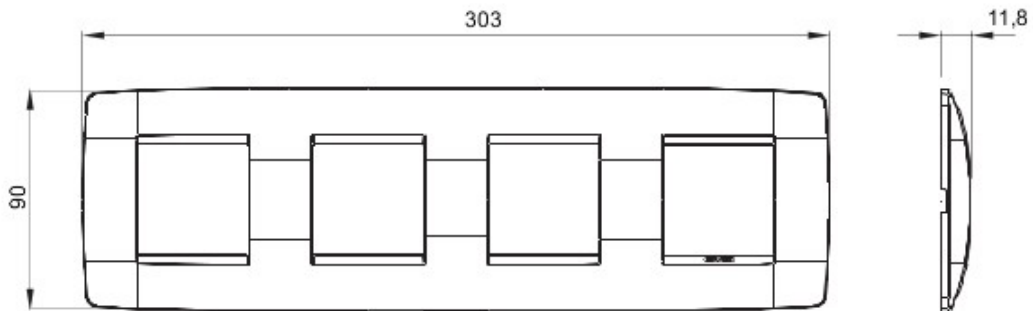

Gamă de rame pentru aparate cablate Chorus, realizate într-o gamă variată de forme, culori materiale și finisaje. Include șase forme diferite (ONE, GEO, LUX, FLAT, ART și ICE) pentru doze dreptunghiulare cu până la 12 module și trei forme diferite (ONE International, GEO International și LUX International) adecvate pentru doze rotunde/pătrate, cu modularitate orizontală/verticală simplă sau multiplă, de la 2 la 2+2+2+2 module. Toate ramele din aparatele cablate Chorus utilizează aceleași suporturi, fără a necesita adaptoare suplimentare. De asemenea, gama include module oarbe, rame etanșe IP55 și rame ornament autoportante pentru profiluri și panouri.

Familie	ONE Internațional	Descriere	2+2+2+2 module
Tip	Orizontal	Culoare	Ardezie
Material	Tehnopolimer	Finisare	Lucios
Pentru montaj suport	GW16821, GW16822, GW16823	Pentru doză	Rotund/Pătrat
Glow test conductori	650 °C	Termo-presiune cu bilă	70 °C
Standard	EN 60669-1	Electrocod	0110

DIMENSIONAL

TECHNICAL SYMBOLOGY

STANDARDS/APPROVALS