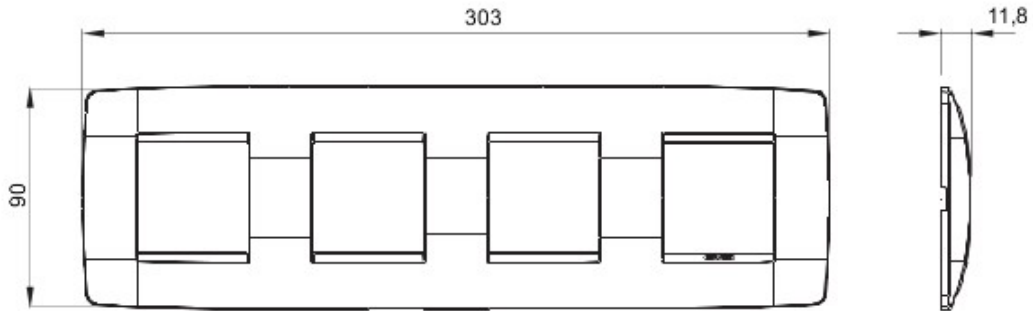

Gamă de rame pentru aparate cablate Chorus, realizate într-o gamă variată de forme, culori materiale și finisaje. Include șase forme diferite (ONE, GEO, LUX, FLAT, ART și ICE) pentru doze dreptunghiulare cu până la 12 module și trei forme diferite (ONE International, GEO International și LUX International) adecvate pentru doze rotunde/pătrate, cu modularitate orizontală/verticală simplă sau multiplă, de la 2 la 2+2+2+2 module. Toate ramele din aparatele cablate Chorus utilizează aceleași suporturi, fără a necesita adaptoare suplimentare. De asemenea, gama include module oarbe, rame etanșe IP55 și rame ornament autoportante pentru profiluri și panouri.

Familie	ONE Internațional	Descriere	2+2+2+2 module
Tip	Orizontal	Culoare	Bleumarin
Material	Tehnopolimer	Finisare	Efect texturat
Pentru montaj suport	GW16821, GW16822, GW16823	Pentru doză	Rotund/Pătrat
Glow test conductori	650 °C	Termo-presiune cu bilă	70 °C
Standard	EN 60669-1	Electrocod	0110

### DIMENSIONAL