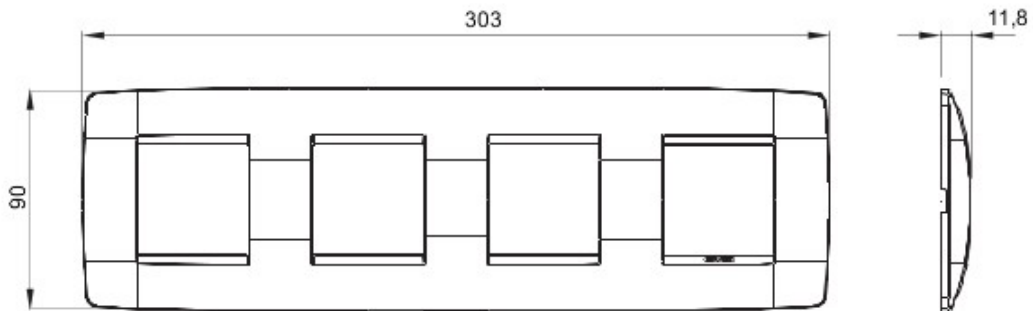

Gamă de rame pentru aparate cablate Chorus, realizate într-o gamă variată de forme, culori materiale și finisaje. Include șase forme diferite (ONE, GEO, LUX, FLAT, ART și ICE) pentru doze dreptunghiulare cu până la 12 module și trei forme diferite (ONE International, GEO International și LUX International) adecvate pentru doze rotunde/pătrate, cu modularitate orizontală/verticală simplă sau multiplă, de la 2 la 2+2+2+2 module. Toate ramele din aparatele cablate Chorus utilizează aceleași suporturi, fără a necesita adaptoare suplimentare. De asemenea, gama include module oarbe, rame etanșe IP55 și rame ornament autoportante pentru profiluri și panouri.

Familie	ONE Internațional	Descriere	2+2+2+2 module
Tip	Orizontal	Culoare	Rubin
Material	Tehnopolimer	Finisare	Efect texturat
Pentru montaj suport	GW16821, GW16822, GW16823	Pentru doză	Rotund/Pătrat
Glow test conductori	650 °C	Termo-presiune cu bilă	70 °C
Standard	EN 60669-1	Electrocod	0110

### DIMENSIONAL