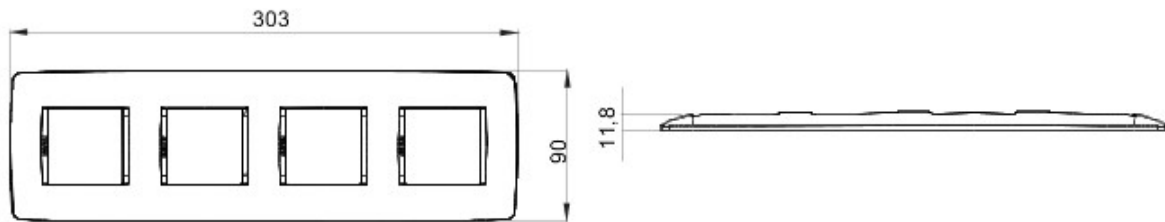

Gamă de rame pentru aparate cablate Chorus, realizate într-o gamă variată de forme, culori materiale și finisaje. Include șase forme diferite (ONE, GEO, LUX, FLAT, ART și ICE) pentru doze dreptunghiulare cu până la 12 module și trei forme diferite (ONE International, GEO International și LUX International) adecvate pentru doze rotunde/pătrate, cu modularitate orizontală/verticală simplă sau multiplă, de la 2 la 2+2+2+2 module. Toate ramele din aparatele cablate Chorus utilizează aceleași suporturi, fără a necesita adaptoare suplimentare. De asemenea, gama include module oarbe, rame etanșe IP55 și rame ornament autoportante pentru profiluri și panouri.

Familie	ONE Internațional	Descriere	2+2+2+2 module
Tip	Vertical	Culoare	Crom
Material	Tehnopolimer	Finisare	Lucios
Pentru montaj suport	GW16821, GW16822, GW16823	Pentru doză	Rotund/Pătrat
Glow test conductori	650 °C	Termo-presiune cu bilă	70 °C
Standard	EN 60669-1	Electrocod	0110

### DIMENSIONAL