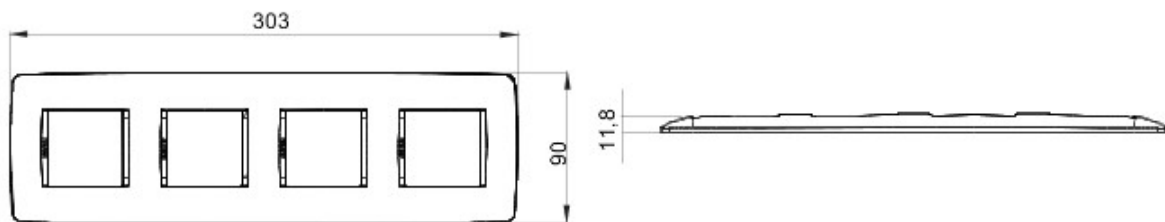

Gamă de rame pentru aparate cablate Chorus, realizate într-o gamă variată de forme, culori materiale și finisaje. Include șase forme diferite (ONE, GEO, LUX, FLAT, ART și ICE) pentru doze dreptunghiulare cu până la 12 module și trei forme diferite (ONE International, GEO International și LUX International) adecvate pentru doze rotunde/pătrate, cu modularitate orizontală/verticală simplă sau multiplă, de la 2 la 2+2+2+2 module. Toate ramele din aparatele cablate Chorus utilizează aceleași suporturi, fără a necesita adaptoare suplimentare. De asemenea, gama include module oarbe, rame etanșe IP55 și rame ornament autoportante pentru profiluri și panouri.

Familie	ONE Internațional	Descriere	2+2+2+2 module
Tip	Vertical	Culoare	Aur
Material	Tehnopolimer	Finisare	Lucios
Pentru montaj suport	GW16821, GW16822, GW16823	Pentru doză	Rotund/Pătrat
Glow test conductori	650 °C	Termo-presiune cu bilă	70 °C
Standard	EN 60669-1	Electrocod	0110

### DIMENSIONAL