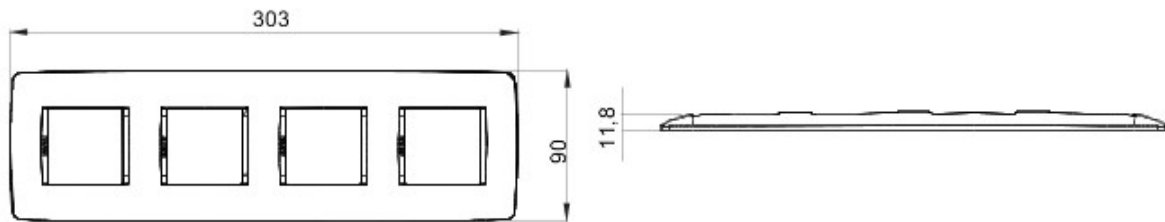

Gamă de rame pentru aparate cablate Chorus, realizate într-o gamă variată de forme, culori materiale și finisaje. Include șase forme diferite (ONE, GEO, LUX, FLAT, ART și ICE) pentru doze dreptunghiulare cu până la 12 module și trei forme diferite (ONE International, GEO International și LUX International) adecvate pentru doze rotunde/pătrate, cu modularitate orizontală/verticală simplă sau multiplă, de la 2 la 2+2+2+2 module. Toate ramele din aparatele cablate Chorus utilizează aceleași suporturi, fără a necesita adaptoare suplimentare. De asemenea, gama include module oarbe, rame etanșe IP55 și rame ornament autoportante pentru profiluri și panouri.

Familie	ONE Internațional	Descriere	2+2+2+2 module
Tip	Vertical	Culoare	Alb
Material	Tehnopolimer	Finisare	Lucios
Pentru montaj suport	GW16821, GW16822, GW16823	Pentru doză	Rotund/Pătrat
Glow test conductori	650 °C	Termo-presiune cu bilă	70 °C
Standard	EN 60669-1	Electrocod	0110

### DIMENSIONAL