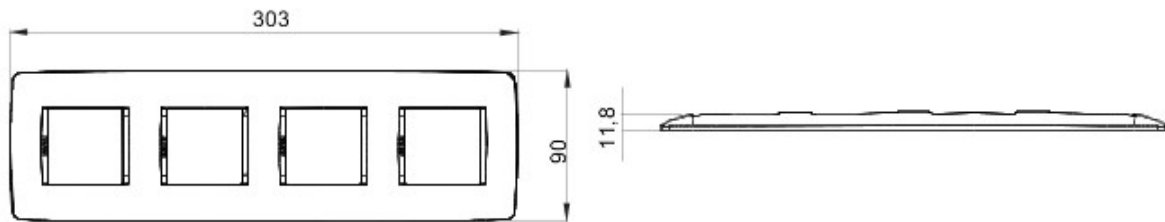

DIMENSIONAL

TECHNICAL SYMBOLOGY

STANDARDS/APPROVALS