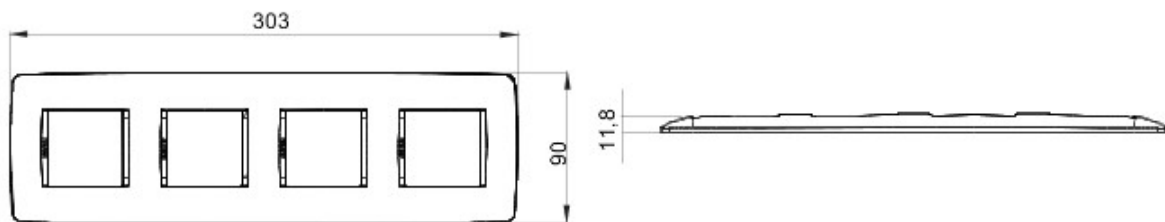

Gamă de rame pentru aparate cablate Chorus, realizate într-o gamă variată de forme, culori materiale și finisaje. Include șase forme diferite (ONE, GEO, LUX, FLAT, ART și ICE) pentru doze dreptunghiulare cu până la 12 module și trei forme diferite (ONE International, GEO International și LUX International) adecvate pentru doze rotunde/pătrate, cu modularitate orizontală/verticală simplă sau multiplă, de la 2 la 2+2+2+2 module. Toate ramele din aparatele cablate Chorus utilizează aceleași suporturi, fără a necesita adaptoare suplimentare. De asemenea, gama include module oarbe, rame etanșe IP55 și rame ornament autoportante pentru profiluri și panouri.

Familie	ONE Internațional	Descriere	2+2+2+2 module
Tip	Vertical	Culoare	Fildeș
Material	Tehnopolimer	Finisare	Lucios
Pentru montaj suport	GW16821, GW16822, GW16823	Pentru doză	Rotund/Pătrat
Glow test conductori	650 °C	Termo-presiune cu bilă	70 °C
Standard	EN 60669-1	Electrocod	0111

### DIMENSIONAL