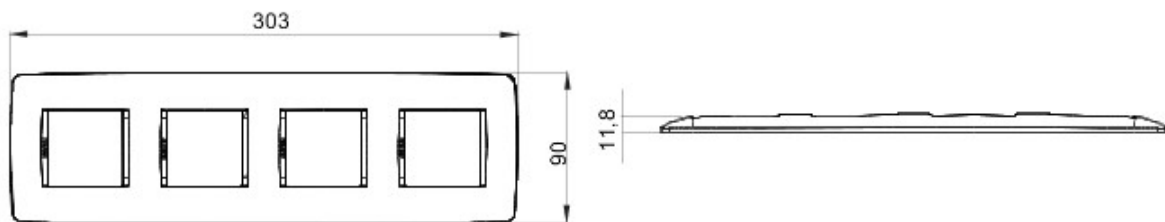

Gamă de rame pentru aparate cablate Chorus, realizate într-o gamă variată de forme, culori materiale și finisaje. Include șase forme diferite (ONE, GEO, LUX, FLAT, ART și ICE) pentru doze dreptunghiulare cu până la 12 module și trei forme diferite (ONE International, GEO International și LUX International) adecvate pentru doze rotunde/pătrate, cu modularitate orizontală/verticală simplă sau multiplă, de la 2 la 2+2+2+2 module. Toate ramele din aparatele cablate Chorus utilizează aceleași suporturi, fără a necesita adaptoare suplimentare. De asemenea, gama include module oarbe, rame etanșe IP55 și rame ornament autoportante pentru profiluri și panouri.

Familie	ONE Internațional	Descriere	2+2+2+2 module
Tip	Vertical	Culoare	Ardezie
Material	Tehnopolimer	Finisare	Lucios
Pentru montaj suport	GW16821, GW16822, GW16823	Pentru doză	Rotund/Pătrat
Glow test conductori	650 °C	Termo-presiune cu bilă	70 °C
Standard	EN 60669-1	Electrocod	0110

### DIMENSIONAL