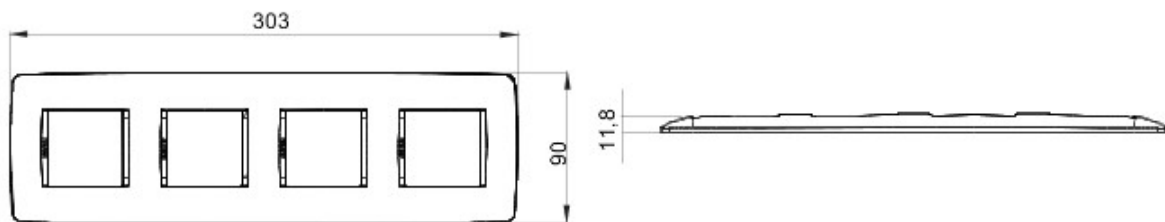

DIMENSIONAL

TECHNICAL SYMBOLOGY

STANDARDS/APPROVALS