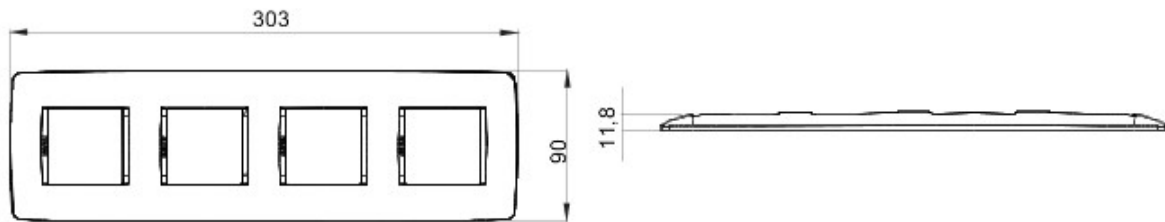

Gamă de rame pentru aparate cablate Chorus, realizate într-o gamă variată de forme, culori materiale și finisaje. Include șase forme diferite (ONE, GEO, LUX, FLAT, ART și ICE) pentru doze dreptunghiulare cu până la 12 module și trei forme diferite (ONE International, GEO International și LUX International) adecvate pentru doze rotunde/pătrate, cu modularitate orizontală/verticală simplă sau multiplă, de la 2 la 2+2+2+2 module. Toate ramele din aparatele cablate Chorus utilizează aceleași suporturi, fără a necesita adaptoare suplimentare. De asemenea, gama include module oarbe, rame etanșe IP55 și rame ornament autoportante pentru profiluri și panouri.

Familie	ONE Internațional	Descriere	2+2+2+2 module
Tip	Vertical	Culoare	Titan
Material	Tehnopolimer	Finisare	Lucios
Pentru montaj suport	GW16821, GW16822, GW16823	Pentru doză	Rotund/Pătrat
Glow test conductori	650 °C	Termo-presiune cu bilă	70 °C
Standard	EN 60669-1	Electrocod	0110

### DIMENSIONAL