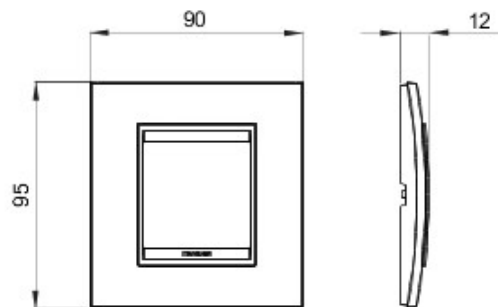

DIMENSIONAL

TECHNICAL SYMBOLOGY

STANDARDS/APPROVALS