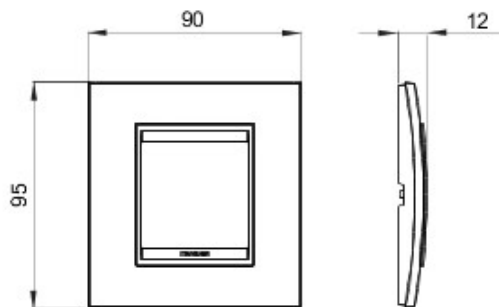

Gamă de rame pentru aparate cablate Chorus, realizate într-o gamă variată de forme, culori materiale și finisaje. Include șase forme diferite (ONE, GEO, LUX, FLAT, ART și ICE) pentru doze dreptunghiulare cu până la 12 module și trei forme diferite (ONE International, GEO International și LUX International) adecvate pentru doze rotunde/pătrate, cu modularitate orizontală/verticală simplă sau multiplă, de la 2 la 2+2+2+2 module. Toate ramele din aparatele cablate Chorus utilizează aceleași suporturi, fără a necesita adaptoare suplimentare. De asemenea, gama include module oarbe, rame etanșe IP55 și rame ornament autoportante pentru profiluri și panouri.

Familie	LUX Internațional	Descriere	2 modul
Culoare	Finisaj oxidat	Material	Metal
Finisare	Satinat	Pentru montaj suport	GW16821, GW16822, GW16823
Glow test conductori	650 °C	Termo-presiune cu bilă	70 °C
Standard	EN 60669-1	Electrocod	0110

### DIMENSIONAL