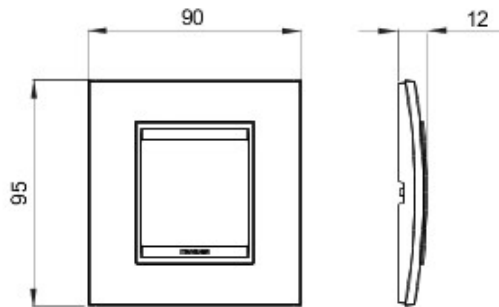

Gamă de rame pentru aparate cablate Chorus, realizate într-o gamă variată de forme, culori materiale și finisaje. Include șase forme diferite (ONE, GEO, LUX, FLAT, ART și ICE) pentru doze dreptunghiulare cu până la 12 module și trei forme diferite (ONE International, GEO International și LUX International) adecvate pentru doze rotunde/pătrate, cu modularitate orizontală/verticală simplă sau multiplă, de la 2 la 2+2+2+2 module. Toate ramele din aparatele cablate Chorus utilizează aceleași suporturi, fără a necesita adaptoare suplimentare. De asemenea, gama include module oarbe, rame etanșe IP55 și rame ornament autoportante pentru profiluri și panouri.

Familie	LUX Internațional	Descriere	2 modul
Culoare	Alb	Material	Tehnopolimer
Finisare	Efect de piele	Pentru montaj suport	GW16821, GW16822, GW16823
Glow test conductori	650 °C	Termo-presiune cu bilă	70 °C
Standard	EN 60669-1	Electrocod	0110

### DIMENSIONAL