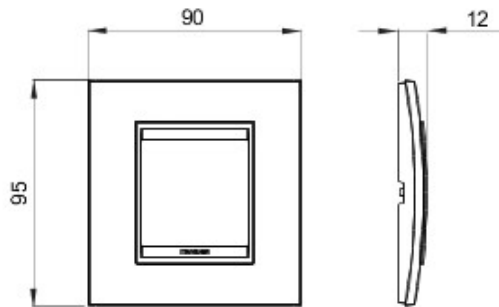

DIMENSIONAL

TECHNICAL SYMBOLOGY

STANDARDS/APPROVALS