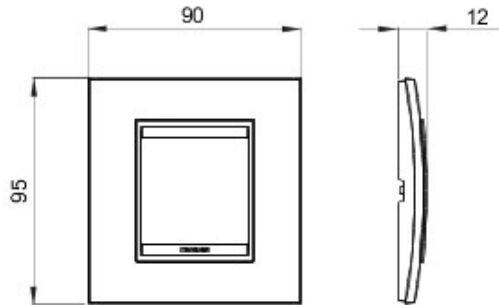

Gamă de rame pentru aparate cablate Chorus, realizate într-o gamă variată de forme, culori materiale și finisaje. Include șase forme diferite (ONE, GEO, LUX, FLAT, ART și ICE) pentru doze dreptunghiulare cu până la 12 module și trei forme diferite (ONE International, GEO International și LUX International) adecvate pentru doze rotunde/pătrate, cu modularitate orizontală/verticală simplă sau multiplă, de la 2 la 2+2+2 module. Toate ramele din aparatele cablate Chorus utilizează aceleași suporturi, fără a necesita adaptoare suplimentare. De asemenea, gama include module oarbe, rame etanșe IP55 și rame ornament autoportante pentru profiluri și panouri.

Familie	LUX Internațional	Descriere	2 modul
Culoare	Monocrom alb	Material	Tehnopolimer
Finisare	Lucios	Pentru montaj suport	GW16821, GW16822, GW16823
Glow test conductori	650 °C	Termo-presiune cu bilă	70 °C
Standard	EN 60669-1	For BS support codes	GW16831
Electrocod	0110		

### DIMENSIONAL