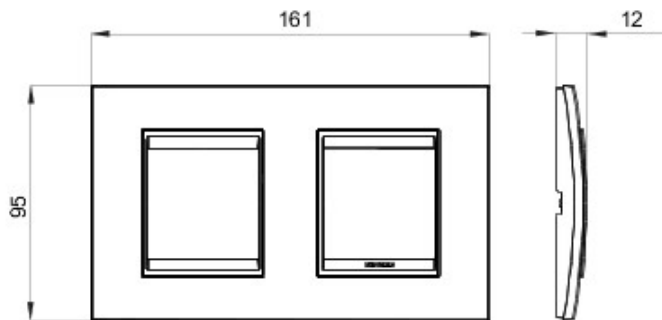

Gamă de rame pentru aparate cablate Chorus, realizate într-o gamă variată de forme, culori materiale și finisaje. Include șase forme diferite (ONE, GEO, LUX, FLAT, ART și ICE) pentru doze dreptunghiulare cu până la 12 module și trei forme diferite (ONE International, GEO International și LUX International) adecvate pentru doze rotunde/pătrate, cu modularitate orizontală/verticală simplă sau multiplă, de la 2 la 2+2+2+2 module. Toate ramele din aparatele cablate Chorus utilizează aceleași suporturi, fără a necesita adaptoare suplimentare. De asemenea, gama include module oarbe, rame etanșe IP55 și rame ornament autoportante pentru profiluri și panouri.

Familie	LUX Internațional	Descriere	2+2 module
Tip	Orizontal	Culoare	Albastru marin
Material	Sticlă	Finisare	Finisaj mat
Pentru montaj suport	GW16821, GW16822, GW16823	Glow test conductori	650 °C
Termo-presiune cu bilă	70 °C	Standard	EN 60669-1
Electrocod	0110		

DIMENSIONAL

TECHNICAL SYMBOLOGY

STANDARDS/APPROVALS

GEWISS S.p.A. Via A. Volta, 1
24069 Cenate Sotto - Bergamo - Italy
tel. +39 035 94 61 11 fax +39 035 94 69 09

www.gewiss.com
sat@gewiss.com
Last update 19/08/2021

Data, measures, designs and pictures are shown only as informative purposes, and could be changed without previous notice