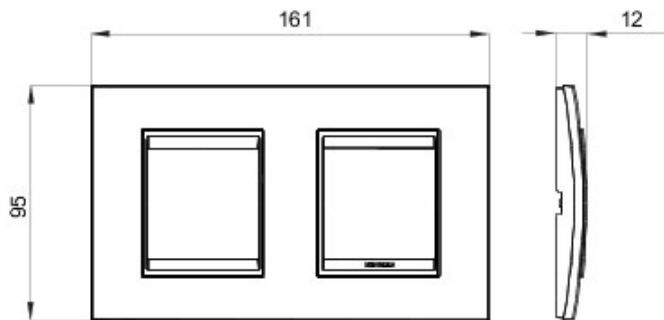

Gamă de rame pentru aparate cablate Chorus, realizate într-o gamă variată de forme, culori materiale și finisaje. Include șase forme diferite (ONE, GEO, LUX, FLAT, ART și ICE) pentru doze dreptunghiulare cu până la 12 module și trei forme diferite (ONE International, GEO International și LUX International) adecvate pentru doze rotunde/pătrate, cu modularitate orizontală/verticală simplă sau multiplă, de la 2 la 2+2+2+2 module. Toate ramele din aparatele cablate Chorus utilizează aceleași suporturi, fără a necesita adaptoare suplimentare. De asemenea, gama include module oarbe, rame etanșe IP55 și rame ornament autoportante pentru profiluri și panouri.

Familie	LUX Internațional	Descriere	2+2 module
Tip	Orizontal	Culoare	Gheață
Material	Sticlă	Finisare	Finisaj mat
Pentru montaj suport	GW16821, GW16822, GW16823	Glow test conductori	650 °C
Termo-presiune cu bilă	70 °C	Standard	EN 60669-1
Electrocod	0110		

### DIMENSIONAL