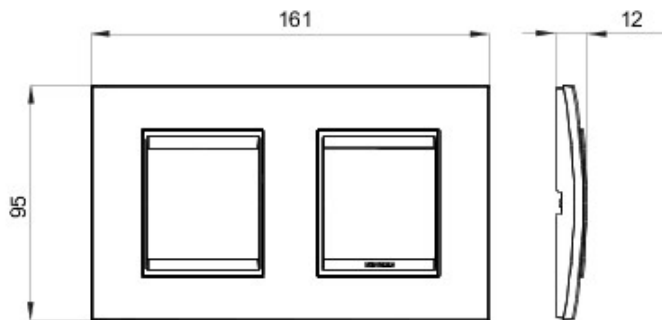

Gamă de rame pentru aparate cablate Chorus, realizate într-o gamă variată de forme, culori materiale și finisaje. Include șase forme diferite (ONE, GEO, LUX, FLAT, ART și ICE) pentru doze dreptunghiulare cu până la 12 module și trei forme diferite (ONE International, GEO International și LUX International) adecvate pentru doze rotunde/pătrate, cu modularitate orizontală/verticală simplă sau multiplă, de la 2 la 2+2+2+2 module. Toate ramele din aparatele cablate Chorus utilizează aceleași suporturi, fără a necesita adaptoare suplimentare. De asemenea, gama include module oarbe, rame etanșe IP55 și rame ornament autoportante pentru profiluri și panouri.

Familie	LUX Internațional	Descriere	2+2 module
Tip	Orizontal	Culoare	Ocru
Material	Sticlă	Finisare	Finisaj mat
Pentru montaj suport	GW16821, GW16822, GW16823	Glow test conductori	650 °C
Termo-presiune cu bilă	70 °C	Standard	EN 60669-1
Electrocod	0110		

DIMENSIONAL

TECHNICAL SYMBOLOGY

STANDARDS/APPROVALS