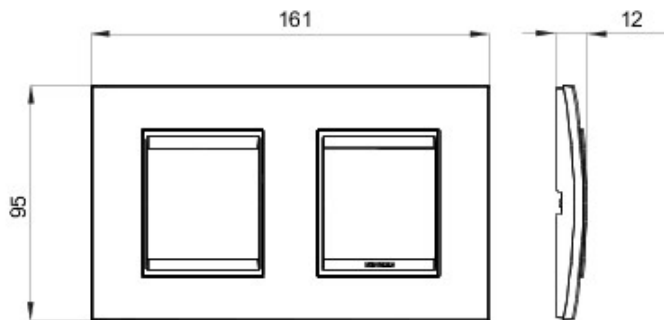

Gamă de rame pentru aparate cablate Chorus, realizate într-o gamă variată de forme, culori materiale și finisaje. Include șase forme diferite (ONE, GEO, LUX, FLAT, ART și ICE) pentru doze dreptunghiulare cu până la 12 module și trei forme diferite (ONE International, GEO International și LUX International) adecvate pentru doze rotunde/pătrate, cu modularitate orizontală/verticală simplă sau multiplă, de la 2 la 2+2+2+2 module. Toate ramele din aparatele cablate Chorus utilizează aceleași suporturi, fără a necesita adaptoare suplimentare. De asemenea, gama include module oarbe, rame etanșe IP55 și rame ornament autoportante pentru profiluri și panouri.

Familie	LUX Internațional	Descriere	2+2 module
Tip	Orizontal	Culoare	Plop
Material	Tehnopolimer	Finisare	Efect de lemn
Pentru montaj suport	GW16821, GW16822, GW16823	Glow test conductori	650 °C
Termo-presiune cu bilă	70 °C	Standard	EN 60669-1
Electrocod	0110		

### DIMENSIONAL