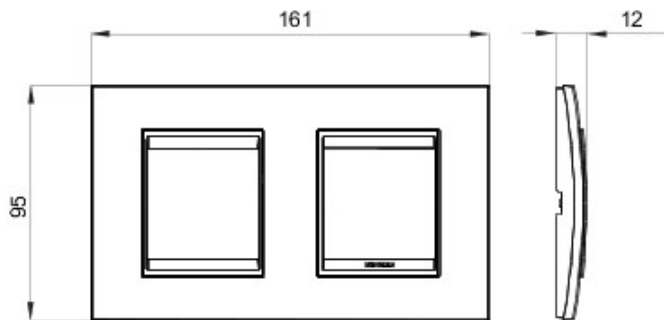

Gamă de rame pentru aparate cablate Chorus, realizate într-o gamă variată de forme, culori materiale și finisaje. Include șase forme diferite (ONE, GEO, LUX, FLAT, ART și ICE) pentru doze dreptunghiulare cu până la 12 module și trei forme diferite (ONE International, GEO International și LUX International) adecvate pentru doze rotunde/pătrate, cu modularitate orizontală/verticală simplă sau multiplă, de la 2 la 2+2+2+2 module. Toate ramele din aparatele cablate Chorus utilizează aceleași suporturi, fără a necesita adaptoare suplimentare. De asemenea, gama include module oarbe, rame etanșe IP55 și rame ornament autoportante pentru profiluri și panouri.

Familie	LUX Internațional	Descriere	2+2 module
Tip	Orizontal	Culoare	Cireș
Material	Tehnopolimer	Finisare	Efect de lemn
Pentru montaj suport	GW16821, GW16822, GW16823	Glow test conductori	650 °C
Termo-presiune cu bilă	70 °C	Standard	EN 60669-1
Electrocod	0110		

DIMENSIONAL

TECHNICAL SYMBOLOGY

GWT

650 °C

70 °C

STANDARDS/APPROVALS

GEWISS S.p.A. Via A. Volta, 1
24069 Cenate Sotto - Bergamo - Italy
tel. +39 035 94 61 11 fax +39 035 94 69 09

www.gewiss.com
sat@gewiss.com
Last update 19/08/2021

Data, measures, designs and pictures are shown only as informative purposes, and could be changed without previous notice