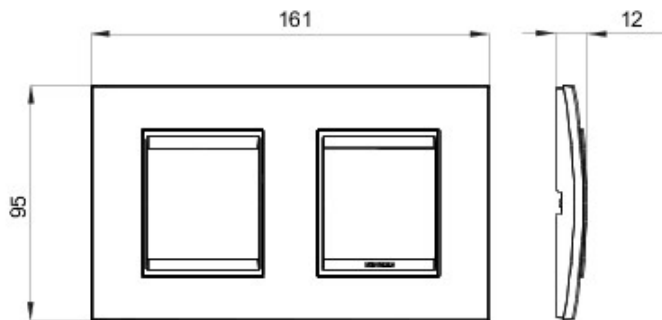

Gamă de rame pentru aparate cablate Chorus, realizate într-o gamă variată de forme, culori materiale și finisaje. Include șase forme diferite (ONE, GEO, LUX, FLAT, ART și ICE) pentru doze dreptunghiulare cu până la 12 module și trei forme diferite (ONE International, GEO International și LUX International) adecvate pentru doze rotunde/pătrate, cu modularitate orizontală/verticală simplă sau multiplă, de la 2 la 2+2+2+2 module. Toate ramele din aparatele cablate Chorus utilizează aceleași suporturi, fără a necesita adaptoare suplimentare. De asemenea, gama include module oarbe, rame etanșe IP55 și rame ornament autoportante pentru profiluri și panouri.

Familie	LUX Internațional	Descriere	2+2 module
Tip	Orizontal	Culoare	Brun
Material	Tehnopolimer	Finisare	Efect de lemn
Pentru montaj suport	GW16821, GW16822, GW16823	Glow test conductori	650 °C
Termo-presiune cu bilă	70 °C	Standard	EN 60669-1
Electrocod	0110		

DIMENSIONAL

TECHNICAL SYMBOLOGY

STANDARDS/APPROVALS