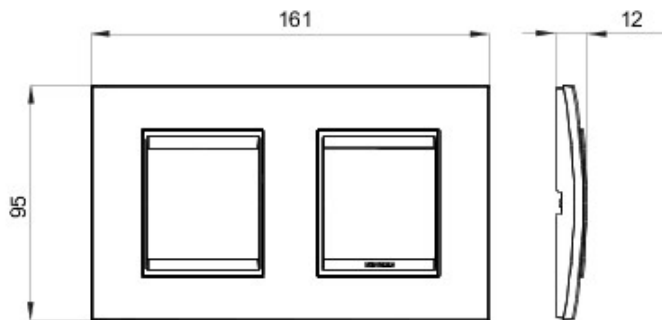

Gamă de rame pentru aparate cablate Chorus, realizate într-o gamă variată de forme, culori materiale și finisaje. Include șase forme diferite (ONE, GEO, LUX, FLAT, ART și ICE) pentru doze dreptunghiulare cu până la 12 module și trei forme diferite (ONE International, GEO International și LUX International) adecvate pentru doze rotunde/pătrate, cu modularitate orizontală/verticală simplă sau multiplă, de la 2 la 2+2+2+2 module. Toate ramele din aparatele cablate Chorus utilizează aceleași suporturi, fără a necesita adaptoare suplimentare. De asemenea, gama include module oarbe, rame etanșe IP55 și rame ornament autoportante pentru profiluri și panouri.

Familie	LUX Internațional	Descriere	2+2 module
Tip	Orizontal	Culoare	Aluminiu negru
Material	Metal	Finisare	Satinat
Pentru montaj suport	GW16821, GW16822, GW16823	Glow test conductori	650 °C
Termo-presiune cu bilă	70 °C	Standard	EN 60669-1
Electrocod	0110		

### DIMENSIONAL