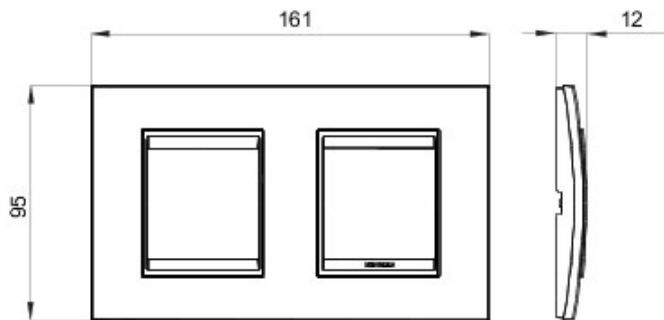

Gamă de rame pentru aparate cablate Chorus, realizate într-o gamă variată de forme, culori materiale și finisaje. Include șase forme diferite (ONE, GEO, LUX, FLAT, ART și ICE) pentru doze dreptunghiulare cu până la 12 module și trei forme diferite (ONE International, GEO International și LUX International) adecvate pentru doze rotunde/pătrate, cu modularitate orizontală/verticală simplă sau multiplă, de la 2 la 2+2+2+2 module. Toate ramele din aparatele cablate Chorus utilizează aceleași suporturi, fără a necesita adaptoare suplimentare. De asemenea, gama include module oarbe, rame etanșe IP55 și rame ornament autoportante pentru profiluri și panouri.

Familie	LUX Internațional	Descriere	2+2 module
Tip	Orizontal	Culoare	Aur
Material	Tehnopolimer	Finisare	Lucios
Pentru montaj suport	GW16821, GW16822, GW16823	Glow test conductori	650 °C
Termo-presiune cu bilă	70 °C	Standard	EN 60669-1
Electrocod	0110		

DIMENSIONAL

TECHNICAL SYMBOLOGY

STANDARDS/APPROVALS