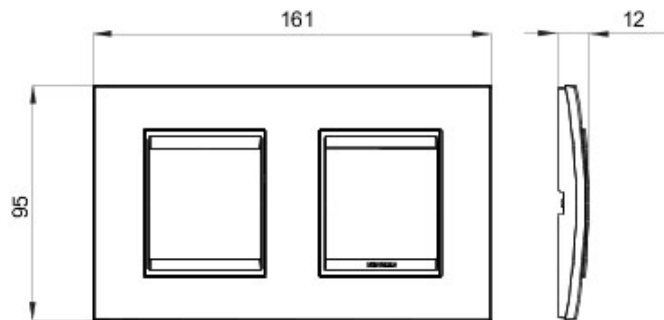

Gamă de rame pentru aparate cablate Chorus, realizate într-o gamă variată de forme, culori materiale și finisaje. Include șase forme diferite (ONE, GEO, LUX, FLAT, ART și ICE) pentru doze dreptunghiulare cu până la 12 module și trei forme diferite (ONE International, GEO International și LUX International) adecvate pentru doze rotunde/pătrate, cu modularitate orizontală/verticală simplă sau multiplă, de la 2 la 2+2+2+2 module. Toate ramele din aparatele cablate Chorus utilizează aceleași suporturi, fără a necesita adaptoare suplimentare. De asemenea, gama include module oarbe, rame etanșe IP55 și rame ornament autoportante pentru profiluri și panouri.

Familie	LUX Internațional	Descriere	2+2 module
Tip	Orizontal	Culoare	Alb
Material	Tehnopolimer	Finisare	Efect de piele
Pentru montaj suport	GW16821, GW16822, GW16823	Glow test conductori	650 °C
Termo-presiune cu bilă	70 °C	Standard	EN 60669-1
Electrocod	0110		

### DIMENSIONAL