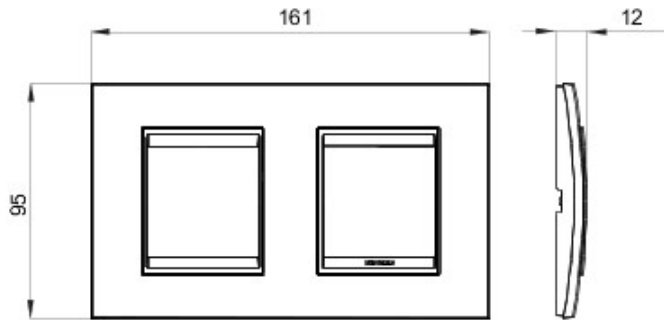

Gamă de rame pentru aparate cablate Chorus, realizate într-o gamă variată de forme, culori materiale și finisaje. Include șase forme diferite (ONE, GEO, LUX, FLAT, ART și ICE) pentru doze dreptunghiulare cu până la 12 module și trei forme diferite (ONE International, GEO International și LUX International) adecvate pentru doze rotunde/pătrate, cu modularitate orizontală/verticală simplă sau multiplă, de la 2 la 2+2+2+2 module. Toate ramele din aparatele cablate Chorus utilizează aceleași suporturi, fără a necesita adaptoare suplimentare. De asemenea, gama include module oarbe, rame etanșe IP55 și rame ornament autoportante pentru profiluri și panouri.

Familie	LUX Internațional	Descriere	2+2 module
Tip	Orizontal	Culoare	Negru
Material	Tehnopolimer	Finisare	Efect de piele
Pentru montaj suport	GW16821, GW16822, GW16823	Glow test conductori	650 °C
Termo-presiune cu bilă	70 °C	Standard	EN 60669-1
Electrocod	0110		

DIMENSIONAL

TECHNICAL SYMBOLOGY

STANDARDS/APPROVALS