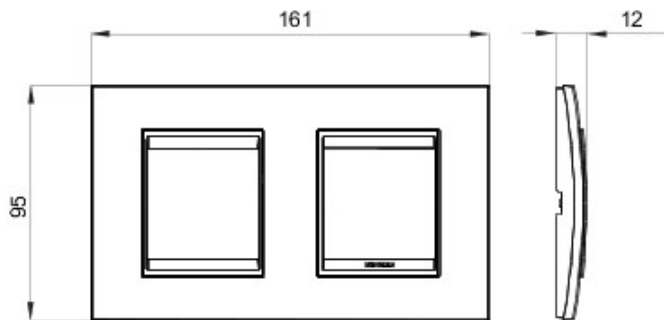

Gamă de rame pentru aparate cablate Chorus, realizate într-o gamă variată de forme, culori materiale și finisaje. Include șase forme diferite (ONE, GEO, LUX, FLAT, ART și ICE) pentru doze dreptunghiulare cu până la 12 module și trei forme diferite (ONE International, GEO International și LUX International) adecvate pentru doze rotunde/pătrate, cu modularitate orizontală/verticală simplă sau multiplă, de la 2 la 2+2+2+2 module. Toate ramele din aparatele cablate Chorus utilizează aceleași suporturi, fără a necesita adaptoare suplimentare. De asemenea, gama include module oarbe, rame etanșe IP55 și rame ornament autoportante pentru profiluri și panouri.

Familie	LUX Internațional	Descriere	2+2 module
Tip	Orizontal	Culoare	Rubin
Material	Tehnopolimer	Finisare	Efect de piele
Pentru montaj suport	GW16821, GW16822, GW16823	Glow test conductori	650 °C
Termo-presiune cu bilă	70 °C	Standard	EN 60669-1
Electrocod	0110		

DIMENSIONAL

TECHNICAL SYMBOLOGY

STANDARDS/APPROVALS