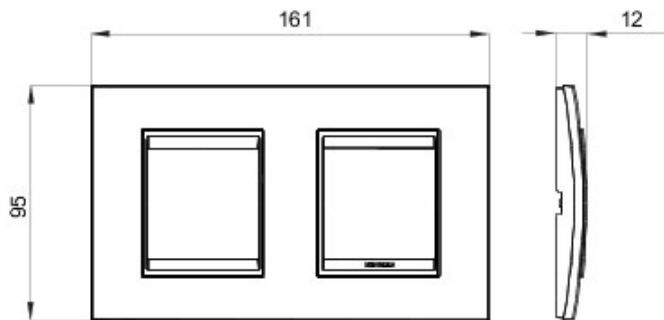

Gamă de rame pentru aparate cablate Chorus, realizate într-o gamă variată de forme, culori materiale și finisaje. Include șase forme diferite (ONE, GEO, LUX, FLAT, ART și ICE) pentru doze dreptunghiulare cu până la 12 module și trei forme diferite (ONE International, GEO International și LUX International) adecvate pentru doze rotunde/pătrate, cu modularitate orizontală/verticală simplă sau multiplă, de la 2 la 2+2+2+2 module. Toate ramele din aparatele cablate Chorus utilizează aceleași suporturi, fără a necesita adaptoare suplimentare. De asemenea, gama include module oarbe, rame etanșe IP55 și rame ornament autoportante pentru profiluri și panouri.

Familie	LUX Internațional	Descriere	2+2 module
Tip	Orizontal	Culoare	Alb
Material	Tehnopolimer	Finisare	Lucios
Pentru montaj suport	GW16821, GW16822, GW16823	Glow test conductori	650 °C
Termo-presiune cu bilă	70 °C	Standard	EN 60669-1
Electrocod	0110		

### DIMENSIONAL