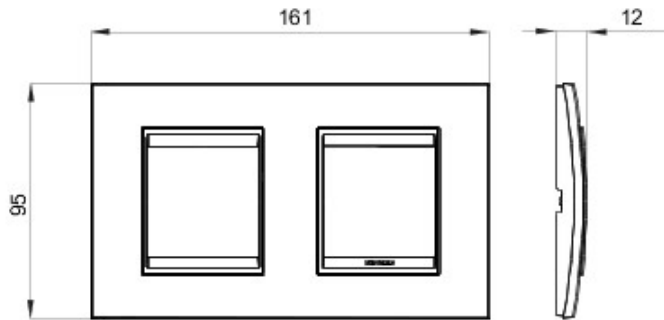

Gamă de rame pentru aparate cablate Chorus, realizate într-o gamă variată de forme, culori materiale și finisaje. Include șase forme diferite (ONE, GEO, LUX, FLAT, ART și ICE) pentru doze dreptunghiulare cu până la 12 module și trei forme diferite (ONE International, GEO International și LUX International) adecvate pentru doze rotunde/pătrate, cu modularitate orizontală/verticală simplă sau multiplă, de la 2 la 2+2+2+2 module. Toate ramele din aparatele cablate Chorus utilizează aceleași suporturi, fără a necesita adaptoare suplimentare. De asemenea, gama include module oarbe, rame etanșe IP55 și rame ornament autoportante pentru profiluri și panouri.

Familie	LUX Internațional	Descriere	2+2 module
Tip	Orizontal	Culoare	Ardezie
Material	Tehnopolimer	Finisare	Lucios
Pentru montaj suport	GW16821, GW16822, GW16823	Glow test conductori	650 °C
Termo-presiune cu bilă	70 °C	Standard	EN 60669-1
Electrocod	0110		

DIMENSIONAL

TECHNICAL SYMBOLOGY

STANDARDS/APPROVALS