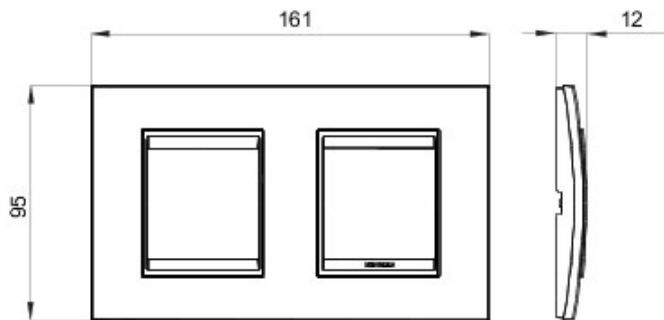

DIMENSIONAL

TECHNICAL SYMBOLOGY

STANDARDS/APPROVALS