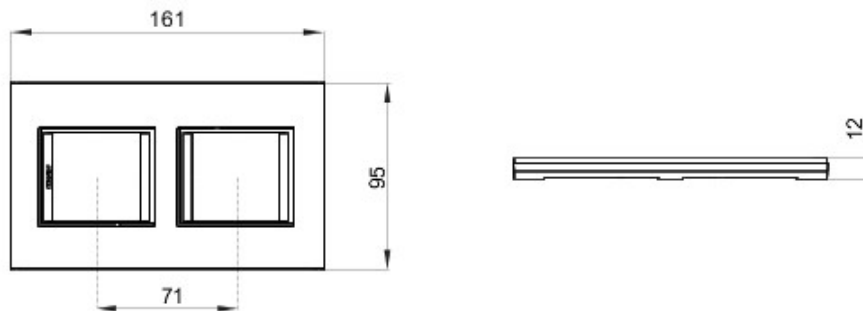

Gamă de rame pentru aparate cablate Chorus, realizate într-o gamă variată de forme, culori materiale și finisaje. Include șase forme diferite (ONE, GEO, LUX, FLAT, ART și ICE) pentru doze dreptunghiulare cu până la 12 module și trei forme diferite (ONE International, GEO International și LUX International) adecvate pentru doze rotunde/pătrate, cu modularitate orizontală/verticală simplă sau multiplă, de la 2 la 2+2+2+2 module. Toate ramele din aparatele cablate Chorus utilizează aceleași suporturi, fără a necesita adaptoare suplimentare. De asemenea, gama include module oarbe, rame etanșe IP55 și rame ornament autoportante pentru profiluri și panouri.

Familie	LUX Internațional	Descriere	2+2 module
Tip	Vertical	Culoare	Ocru
Material	Sticlă	Finisare	Finisaj mat
Pentru montaj suport	GW16821, GW16822, GW16823	Glow test conductori	650 °C
Termo-presiune cu bilă	70 °C	Standard	EN 60669-1
Electrocod	0110		

### DIMENSIONAL