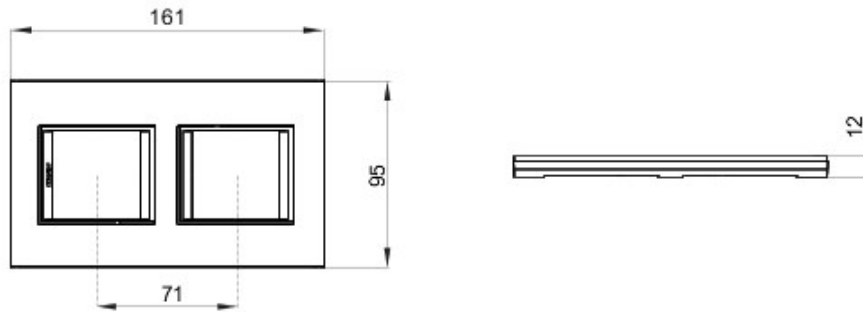

DIMENSIONAL

TECHNICAL SYMBOLOGY

STANDARDS/APPROVALS