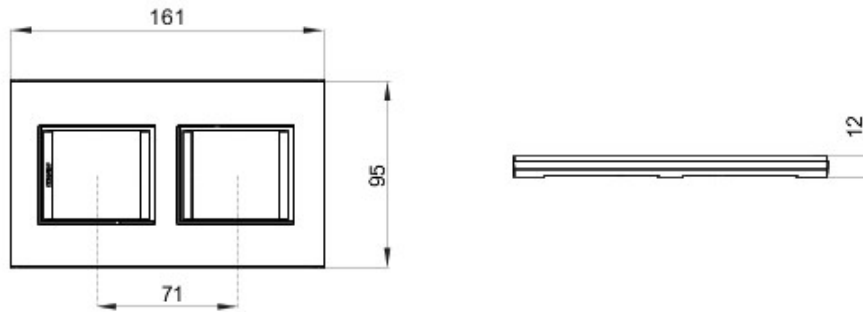

Gamă de rame pentru aparate cablate Chorus, realizate într-o gamă variată de forme, culori materiale și finisaje. Include șase forme diferite (ONE, GEO, LUX, FLAT, ART și ICE) pentru doze dreptunghiulare cu până la 12 module și trei forme diferite (ONE International, GEO International și LUX International) adecvate pentru doze rotunde/pătrate, cu modularitate orizontală/verticală simplă sau multiplă, de la 2 la 2+2+2+2 module. Toate ramele din aparatele cablate Chorus utilizează aceleași suporturi, fără a necesita adaptoare suplimentare. De asemenea, gama include module oarbe, rame etanșe IP55 și rame ornament autoportante pentru profiluri și panouri.

Familie	LUX Internațional	Descriere	2+2 module
Tip	Vertical	Culoare	Monocrom alb
Material	Tehnopolimer	Finisare	Lucios
Pentru montaj suport	GW16821, GW16822, GW16823	Glow test conductori	650 °C
Termo-presiune cu bilă	70 °C	Standard	EN 60669-1
Electrocod	0110		

### DIMENSIONAL