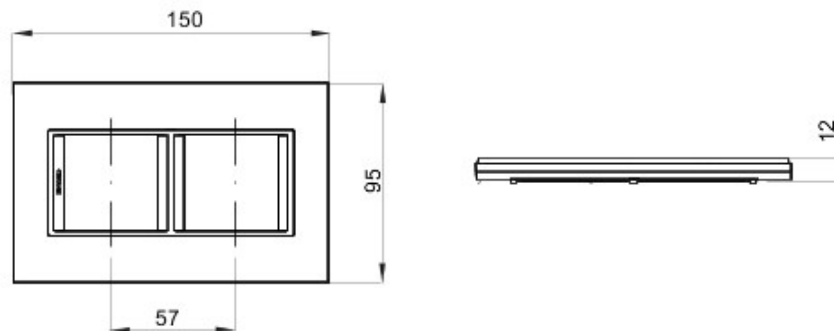

DIMENSIONAL

TECHNICAL SYMBOLOGY

STANDARDS/APPROVALS