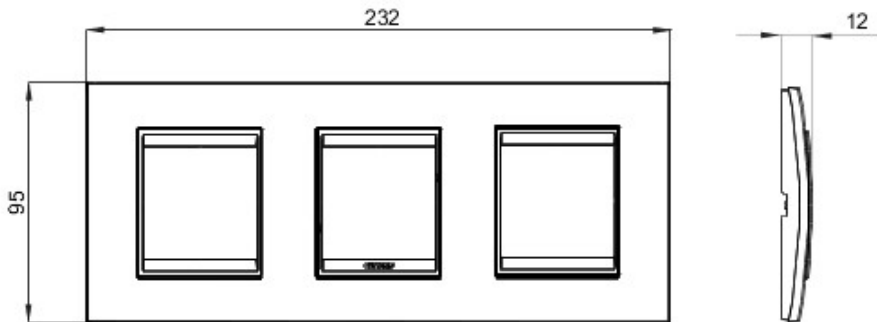

Gamă de rame pentru aparate cablate Chorus, realizate într-o gamă variată de forme, culori materiale și finisaje. Include șase forme diferite (ONE, GEO, LUX, FLAT, ART și ICE) pentru doze dreptunghiulare cu până la 12 module și trei forme diferite (ONE International, GEO International și LUX International) adecvate pentru doze rotunde/pătrate, cu modularitate orizontală/verticală simplă sau multiplă, de la 2 la 2+2+2+2 module. Toate ramele din aparatele cablate Chorus utilizează aceleași suporturi, fără a necesita adaptoare suplimentare. De asemenea, gama include module oarbe, rame etanșe IP55 și rame ornament autoportante pentru profiluri și panouri.

Familie	LUX Internațional	Descriere	2+2+2 module
Tip	Orizontal	Culoare	Albastru marin
Material	Sticlă	Finisare	Finisaj mat
Pentru montaj suport	GW16821, GW16822, GW16823	Glow test conductori	650 °C
Termo-presiune cu bilă	70 °C	Standard	EN 60669-1
Electrocod	0110		

DIMENSIONAL

TECHNICAL SYMBOLOGY

GWT

650 °C

70 °C

STANDARDS/APPROVALS

GEWISS S.p.A. Via A. Volta, 1
24069 Cenate Sotto - Bergamo - Italy
tel. +39 035 94 61 11 fax +39 035 94 69 09

www.gewiss.com
sat@gewiss.com
Last update 19/08/2021

Data, measures, designs and pictures are shown only as informative purposes, and could be changed without previous notice