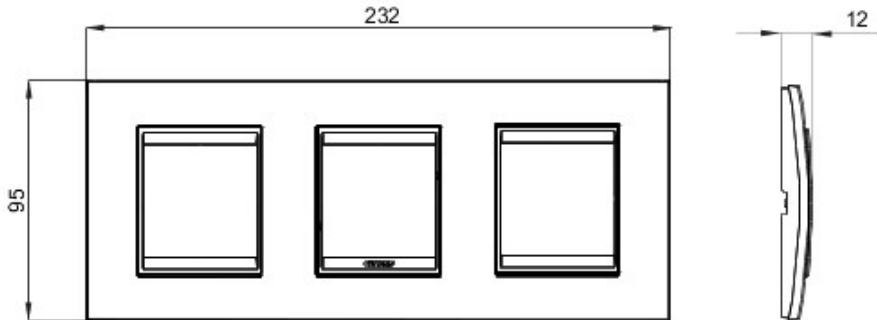

Gamă de rame pentru aparate cablate Chorus, realizate într-o gamă variată de forme, culori materiale și finisaje. Include șase forme diferite (ONE, GEO, LUX, FLAT, ART și ICE) pentru doze dreptunghiulare cu până la 12 module și trei forme diferite (ONE International, GEO International și LUX International) adecvate pentru doze rotunde/pătrate, cu modularitate orizontală/verticală simplă sau multiplă, de la 2 la 2+2+2+2 module. Toate ramele din aparatele cablate Chorus utilizează aceleași suporturi, fără a necesita adaptoare suplimentare. De asemenea, gama include module oarbe, rame etanșe IP55 și rame ornament autoportante pentru profiluri și panouri.

Familie	LUX Internațional	Descriere	2+2+2 module
Tip	Orizontal	Culoare	Ocru
Material	Sticlă	Finisare	Finisaj mat
Pentru montaj suport	GW16821, GW16822, GW16823	Glow test conductori	650 °C
Termo-presiune cu bilă	70 °C	Standard	EN 60669-1
Electrocod	0110		

DIMENSIONAL

TECHNICAL SYMBOLOGY

GWT

650 °C

70 °C

STANDARDS/APPROVALS

GEWISS S.p.A. Via A. Volta, 1
24069 Cenate Sotto - Bergamo - Italy
tel. +39 035 94 61 11 fax +39 035 94 69 09

www.gewiss.com
sat@gewiss.com
Last update 19/08/2021

Data, measures, designs and pictures are shown only as informative purposes, and could be changed without previous notice