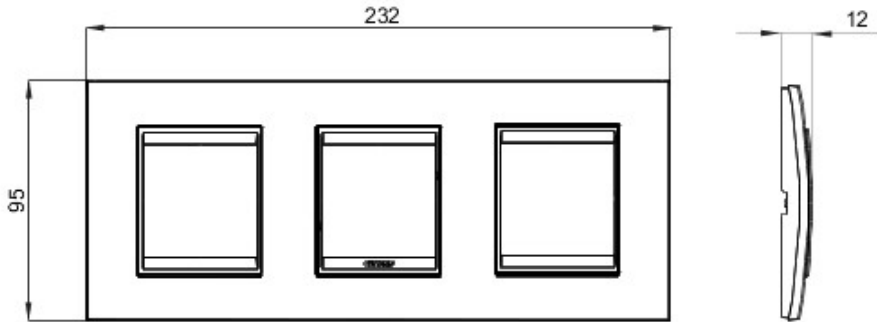

Gamă de rame pentru aparate cablate Chorus, realizate într-o gamă variată de forme, culori materiale și finisaje. Include șase forme diferite (ONE, GEO, LUX, FLAT, ART și ICE) pentru doze dreptunghiulare cu până la 12 module și trei forme diferite (ONE International, GEO International și LUX International) adecvate pentru doze rotunde/pătrate, cu modularitate orizontală/verticală simplă sau multiplă, de la 2 la 2+2+2 module. Toate ramele din aparatele cablate Chorus utilizează aceleași suporturi, fără a necesita adaptoare suplimentare. De asemenea, gama include module oarbe, rame etanșe IP55 și rame ornament autoportante pentru profiluri și panouri.

Familie	LUX Internațional	Descriere	2+2+2 module
Tip	Orizontal	Culoare	Plop
Material	Tehnopolimer	Finisare	Efect de lemn
Pentru montaj suport	GW16821, GW16822, GW16823	Glow test conductori	650 °C
Termo-presiune cu bilă	70 °C	Standard	EN 60669-1
Electrocod	0110		

DIMENSIONAL

TECHNICAL SYMBOLOGY

STANDARDS/APPROVALS