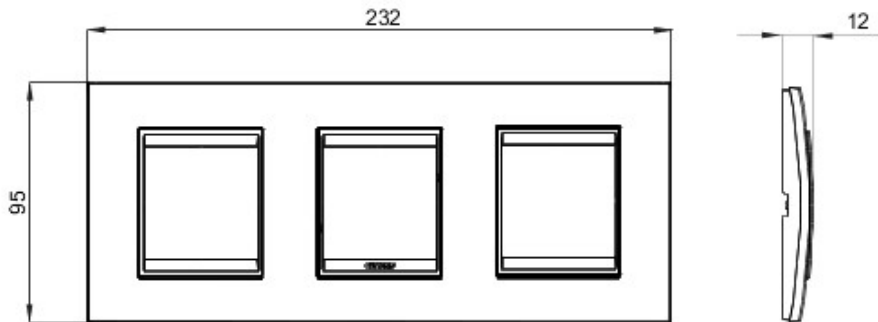

Gamă de rame pentru aparate cablate Chorus, realizate într-o gamă variată de forme, culori materiale și finisaje. Include șase forme diferite (ONE, GEO, LUX, FLAT, ART și ICE) pentru doze dreptunghiulare cu până la 12 module și trei forme diferite (ONE International, GEO International și LUX International) adecvate pentru doze rotunde/pătrate, cu modularitate orizontală/verticală simplă sau multiplă, de la 2 la 2+2+2+2 module. Toate ramele din aparatele cablate Chorus utilizează aceleași suporturi, fără a necesita adaptoare suplimentare. De asemenea, gama include module oarbe, rame etanșe IP55 și rame ornament autoportante pentru profiluri și panouri.

Familie	LUX Internațional	Descriere	2+2+2 module
Tip	Orizontal	Culoare	Cireș
Material	Tehnopolimer	Finisare	Efect de lemn
Pentru montaj suport	GW16821, GW16822, GW16823	Glow test conductori	650 °C
Termo-presiune cu bilă	70 °C	Standard	EN 60669-1
Electrocod	0110		

DIMENSIONAL

TECHNICAL SYMBOLOGY

STANDARDS/APPROVALS