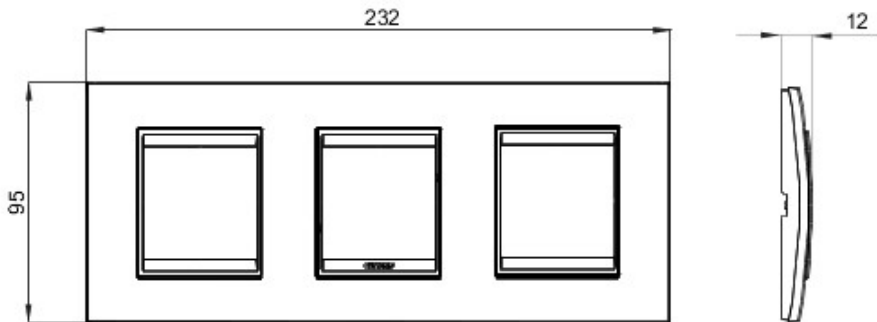

Gamă de rame pentru aparate cablate Chorus, realizate într-o gamă variată de forme, culori materiale și finisaje. Include șase forme diferite (ONE, GEO, LUX, FLAT, ART și ICE) pentru doze dreptunghiulare cu până la 12 module și trei forme diferite (ONE International, GEO International și LUX International) adecvate pentru doze rotunde/pătrate, cu modularitate orizontală/verticală simplă sau multiplă, de la 2 la 2+2+2+2 module. Toate ramele din aparatele cablate Chorus utilizează aceleași suporturi, fără a necesita adaptoare suplimentare. De asemenea, gama include module oarbe, rame etanșe IP55 și rame ornament autoportante pentru profiluri și panouri.

Familie	LUX Internațional	Descriere	2+2+2 module
Tip	Orizontal	Culoare	Brun
Material	Tehnopolimer	Finisare	Efect de lemn
Pentru montaj suport	GW16821, GW16822, GW16823	Glow test conductori	650 °C
Termo-presiune cu bilă	70 °C	Standard	EN 60669-1
Electrocod	0110		

DIMENSIONAL

TECHNICAL SYMBOLOGY

GWT

650 °C

70 °C

STANDARDS/APPROVALS

GEWISS S.p.A. Via A. Volta, 1
24069 Cenate Sotto - Bergamo - Italy
tel. +39 035 94 61 11 fax +39 035 94 69 09

www.gewiss.com
sat@gewiss.com
Last update 19/08/2021

Data, measures, designs and pictures are shown only as informative purposes, and could be changed without previous notice