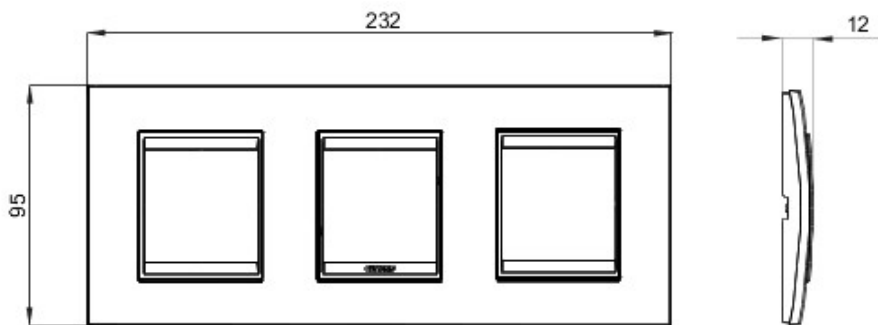

Gamă de rame pentru aparate cablate Chorus, realizate într-o gamă variată de forme, culori materiale și finisaje. Include șase forme diferite (ONE, GEO, LUX, FLAT, ART și ICE) pentru doze dreptunghiulare cu până la 12 module și trei forme diferite (ONE International, GEO International și LUX International) adecvate pentru doze rotunde/pătrate, cu modularitate orizontală/verticală simplă sau multiplă, de la 2 la 2+2+2+2 module. Toate ramele din aparatele cablate Chorus utilizează aceleași suporturi, fără a necesita adaptoare suplimentare. De asemenea, gama include module oarbe, rame etanșe IP55 și rame ornament autoportante pentru profiluri și panouri.

Familie	LUX Internațional	Descriere	2+2+2 module
Tip	Orizontal	Culoare	Inox satinat
Material	Metal	Finisare	Satinat
Pentru montaj suport	GW16821, GW16822, GW16823	Glow test conductori	650 °C
Termo-presiune cu bilă	70 °C	Standard	EN 60669-1
Electrocod	0110		

### DIMENSIONAL