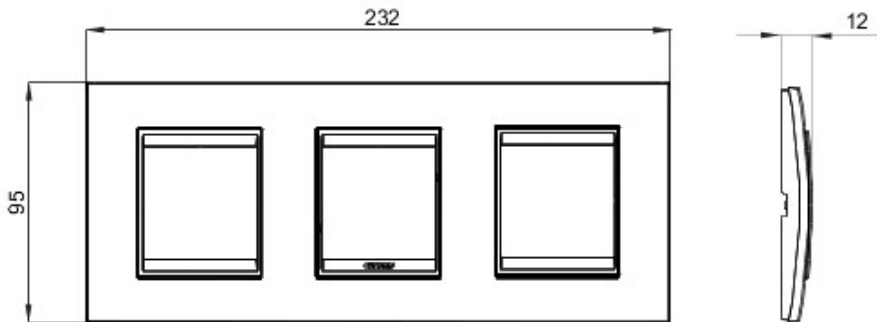

Gamă de rame pentru aparate cablate Chorus, realizate într-o gamă variată de forme, culori materiale și finisaje. Include șase forme diferite (ONE, GEO, LUX, FLAT, ART și ICE) pentru doze dreptunghiulare cu până la 12 module și trei forme diferite (ONE International, GEO International și LUX International) adecvate pentru doze rotunde/pătrate, cu modularitate orizontală/verticală simplă sau multiplă, de la 2 la 2+2+2+2 module. Toate ramele din aparatele cablate Chorus utilizează aceleași suporturi, fără a necesita adaptoare suplimentare. De asemenea, gama include module oarbe, rame etanșe IP55 și rame ornament autoportante pentru profiluri și panouri.

Familie	LUX Internațional	Descriere	2+2+2 module
Tip	Orizontal	Culoare	Alb
Material	Tehnopolimer	Finisare	Efect de piele
Pentru montaj suport	GW16821, GW16822, GW16823	Glow test conductori	650 °C
Termo-presiune cu bilă	70 °C	Standard	EN 60669-1
Electrocod	0110		

DIMENSIONAL

TECHNICAL SYMBOLOGY

GWT

650 °C

70 °C

STANDARDS/APPROVALS

GEWISS S.p.A. Via A. Volta, 1
24069 Cenate Sotto - Bergamo - Italy
tel. +39 035 94 61 11 fax +39 035 94 69 09

www.gewiss.com
sat@gewiss.com
Last update 19/08/2021

Data, measures, designs and pictures are shown only as informative purposes, and could be changed without previous notice