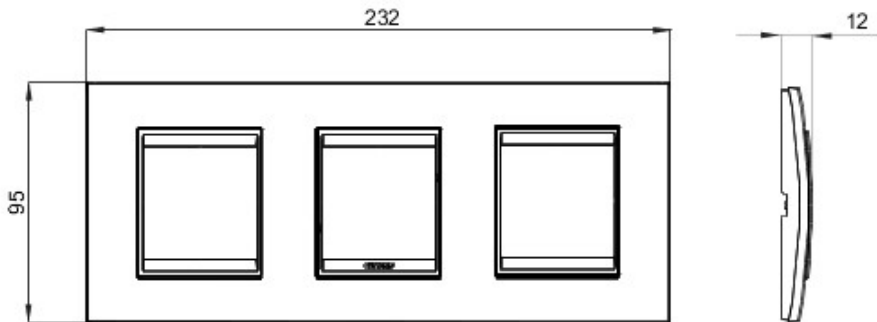

DIMENSIONAL

TECHNICAL SYMBOLOGY

STANDARDS/APPROVALS