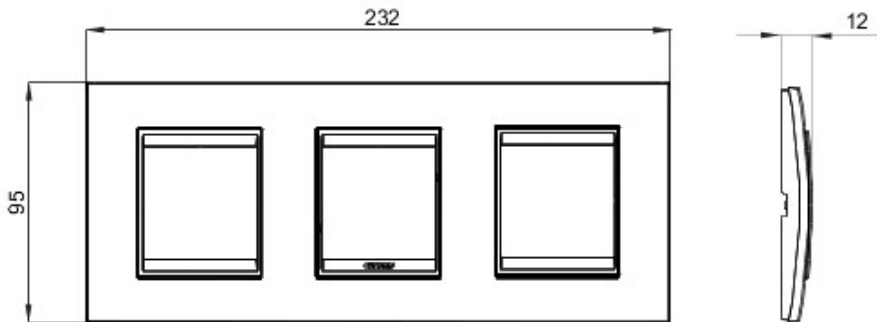

Gamă de rame pentru aparate cablate Chorus, realizate într-o gamă variată de forme, culori materiale și finisaje. Include șase forme diferite (ONE, GEO, LUX, FLAT, ART și ICE) pentru doze dreptunghiulare cu până la 12 module și trei forme diferite (ONE International, GEO International și LUX International) adecvate pentru doze rotunde/pătrate, cu modularitate orizontală/verticală simplă sau multiplă, de la 2 la 2+2+2+2 module. Toate ramele din aparatele cablate Chorus utilizează aceleași suporturi, fără a necesita adaptoare suplimentare. De asemenea, gama include module oarbe, rame etanșe IP55 și rame ornament autoportante pentru profiluri și panouri.

Familie	LUX Internațional	Descriere	2+2+2 module
Tip	Orizontal	Culoare	Ardezie
Material	Tehnopolimer	Finisare	Lucios
Pentru montaj suport	GW16821, GW16822, GW16823	Glow test conductori	650 °C
Termo-presiune cu bilă	70 °C	Standard	EN 60669-1
Electrocod	0110		

### DIMENSIONAL