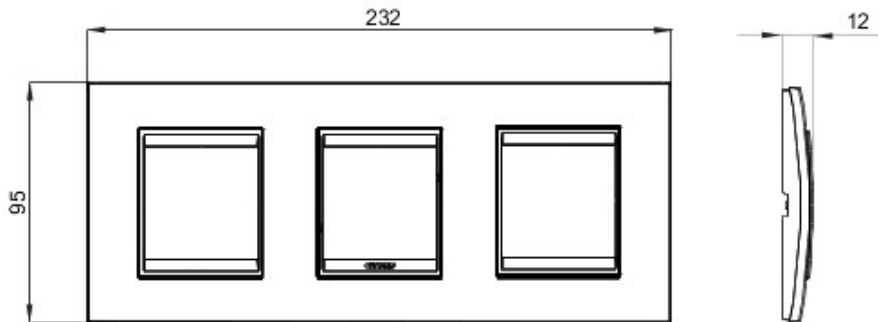

DIMENSIONAL

TECHNICAL SYMBOLOGY

STANDARDS/APPROVALS