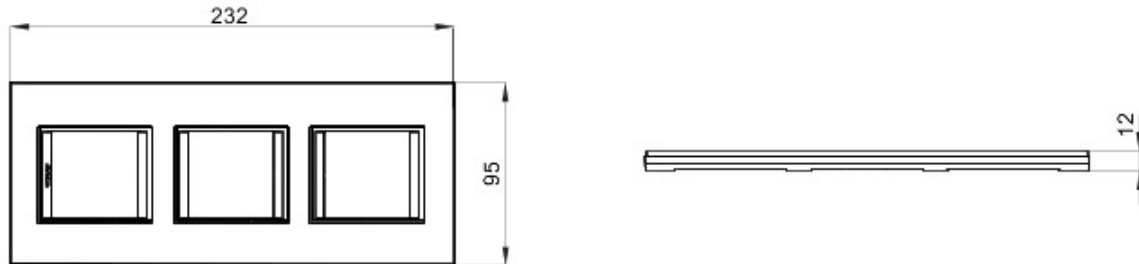

Gamă de rame pentru aparate cablate Chorus, realizate într-o gamă variată de forme, culori materiale și finisaje. Include șase forme diferite (ONE, GEO, LUX, FLAT, ART și ICE) pentru doze dreptunghiulare cu până la 12 module și trei forme diferite (ONE International, GEO International și LUX International) adecvate pentru doze rotunde/pătrate, cu modularitate orizontală/verticală simplă sau multiplă, de la 2 la 2+2+2+2 module. Toate ramele din aparatele cablate Chorus utilizează aceleași suporturi, fără a necesita adaptoare suplimentare. De asemenea, gama include module oarbe, rame etanșe IP55 și rame ornament autoportante pentru profiluri și panouri.

Familie	LUX Internațional	Descriere	2+2+2 module
Tip	Vertical	Culoare	Albastru marin
Material	Sticlă	Finisare	Finisaj mat
Pentru montaj suport	GW16821, GW16822, GW16823	Glow test conductori	650 °C
Termo-presiune cu bilă	70 °C	Standard	EN 60669-1
Electrocod	0110		

### DIMENSIONAL