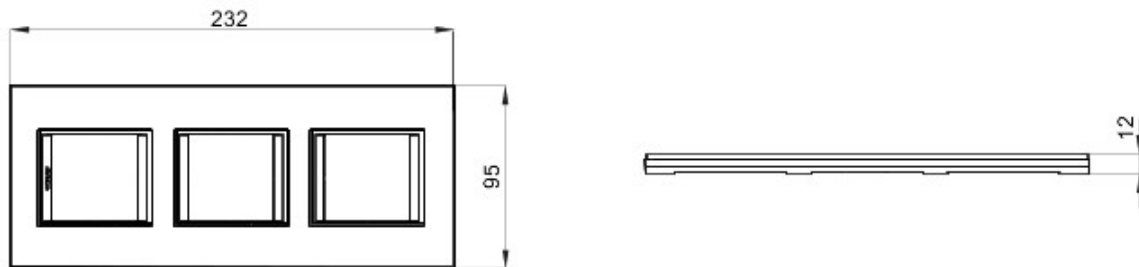

Gamă de rame pentru aparate cablate Chorus, realizate într-o gamă variată de forme, culori materiale și finisaje. Include șase forme diferite (ONE, GEO, LUX, FLAT, ART și ICE) pentru doze dreptunghiulare cu până la 12 module și trei forme diferite (ONE International, GEO International și LUX International) adecvate pentru doze rotunde/pătrate, cu modularitate orizontală/verticală simplă sau multiplă, de la 2 la 2+2+2+2 module. Toate ramele din aparatele cablate Chorus utilizează aceleași suporturi, fără a necesita adaptoare suplimentare. De asemenea, gama include module oarbe, rame etanșe IP55 și rame ornament autoportante pentru profiluri și panouri.

Familie	LUX Internațional	Descriere	2+2+2 module
Tip	Vertical	Culoare	Gheață
Material	Sticlă	Finisare	Finisaj mat
Pentru montaj suport	GW16821, GW16822, GW16823	Glow test conductori	650 °C
Termo-presiune cu bilă	70 °C	Standard	EN 60669-1
Electrocod	0110		

### DIMENSIONAL