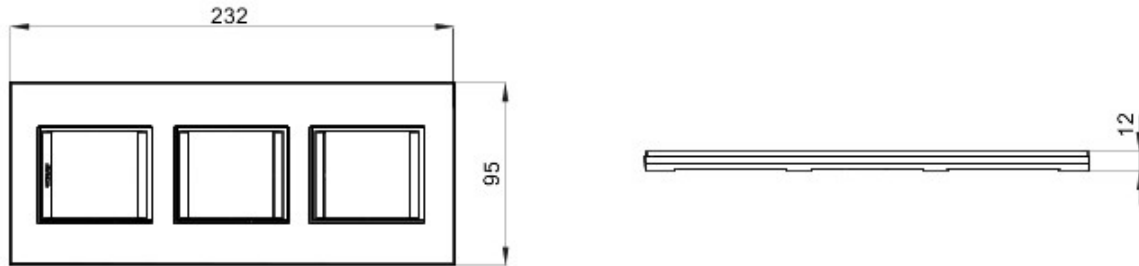

DIMENSIONAL

TECHNICAL SYMBOLOGY

STANDARDS/APPROVALS